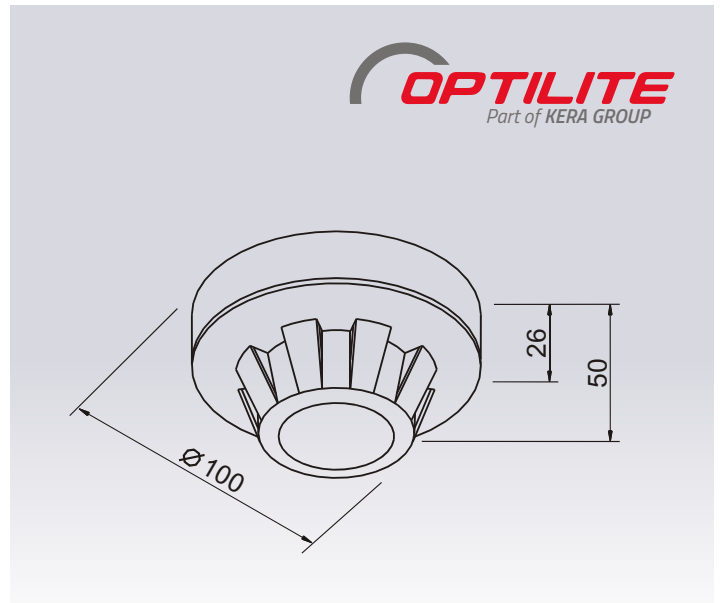

Tilbehør

OPTILITE
Part of KERA GROUP

Røgmelder

detektering af brand med optisk indikator

Røgmelder

RØGMELDER TIL DETEKTERING AF BRAND

Røgmelder til detektering af brand med optisk indikator ved udløsning.

Røgmelder er inklusiv montagesokkel og skal altid indbygges horisontalt.

KABELGENNEMFØRING

ELEKTRISK TILSLUTNING

Godkendelsesnr.: G200017

FEATURES

- Forsyningsspænding: 24VDC
- Strømforbrug (hvile): 0,1 mA
- Kabinet: Hvid plastik, rund
- Driftstemperatur: -20° til 60° C
- Triggerstrøm: 50mA
- Produkt nr.: 111740