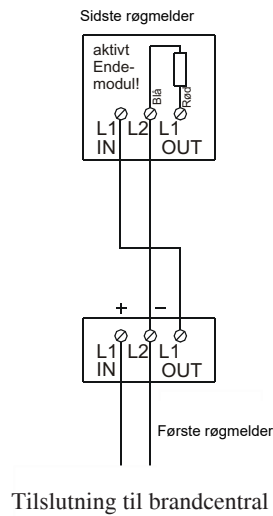

Tilbehør

OPTILITE
Part of KERA GROUP

Røgmelder

detektering af brand med optisk indikator

Røgmelder

RØGMELDER TIL DETEKTERING AF BRAND

Røgmelder til detektering af brand med optisk indikator ved udløsning.

Røgmelder er inklusiv montagesokkel og skal altid indbygges horisontalt.

KABELGENNEMFØRING

ELEKTRISK TILSLUTNING

Godkendelsesnr.: G200017

FEATURES

- Forsyningsspænding: 24VDC
- Strømforbrug (hvile): 0,1 mA
- Kabinet: Hvid plastik, rund
- Driftstemperatur: -20° til 60° C
- Triggerstrøm: 50mA
- Produkt nr.: 111740