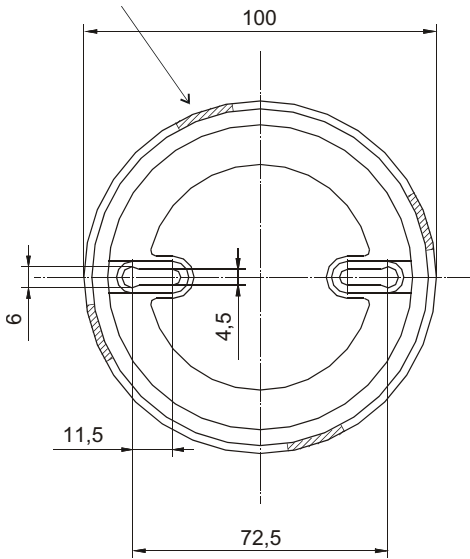

Tilbehør

OPTILITE
Part of KERA GROUP

Røgmelder

detektering af brand med optisk indikator

Røgmelder

RØGMELDER TIL DETEKTERING AF BRAND

Røgmelder til detektering af brand med optisk indikator ved udløsning.

Røgmelder er inklusiv montagesokkel og skal altid indbygges horisontalt.

KABELGENNEMFØRING

ELEKTRISK TILSLUTNING

Godkendelsesnr.: G200017

FEATURES

- Forsyningsspænding: 24VDC
- Strømforbrug (hvile): 0,1 mA
- Kabinet: Hvid plastik, rund
- Driftstemperatur: -20° til 60° C
- Triggerstrøm: 50mA
- Produkt nr.: 111740